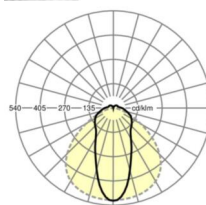

параметры

номер заказа	19155006084
код EAN	4020863414628
номер таможенного тарифа	94051190
Знак прохождения контроля	IP 20, класс защиты I, ENEC10 VDE, F, HACCP DIN10500/Food/IFS-пригодность для применения/BRC, Indoor, CE
Степень ударопрочности IK	IK03 (10°C bis 35°C)
Температура окружения	ta 10°C в 35°C
Особые свойства	Готовность к IoT «Ready for IoT»
Гарантийный срок	5 лет
Государственные программы поддержки	BEG - государственные субсидии для энергосберегающих зданий (действительна только для Германии)

электротехника

Балласт	Электронный драйвер DALI2 (1 штука)
Мощность системы	42W
сетевое напряжение	230V/50Hz
автоматический предохранитель (пусковой ток)	13 штук/B10, 21 штук/B16, 21 штук/C10, 35 штук/C16
класс энергосбережения/Источник света	C

Оптика

Оснастка	LED, цветопередача/оттенок света CRI ≥ 80 / 3000K
Допуск для координаты цветности (MacAdam)	3SDCM
Фотобиологическая безопасность (светильник)	RG1
Номинальный световой поток	6975lm
Срок службы LED	50000h L80/B10 (Tq 35°C)
светоотдача светильников	168lm/W
Угол излучения	45° (C0) / 100° (C90)
UGR поп./вдоль	23.5 / 23.5

DEEP-LINK

<https://www.regiolux.de/ru/article/19155006084>

Ссылка	LED 7500lm 830
ηLB	100 %
Φ ↓/↑	90 % / 10 %
UGR поп./вдоль	23.5 / 23.5